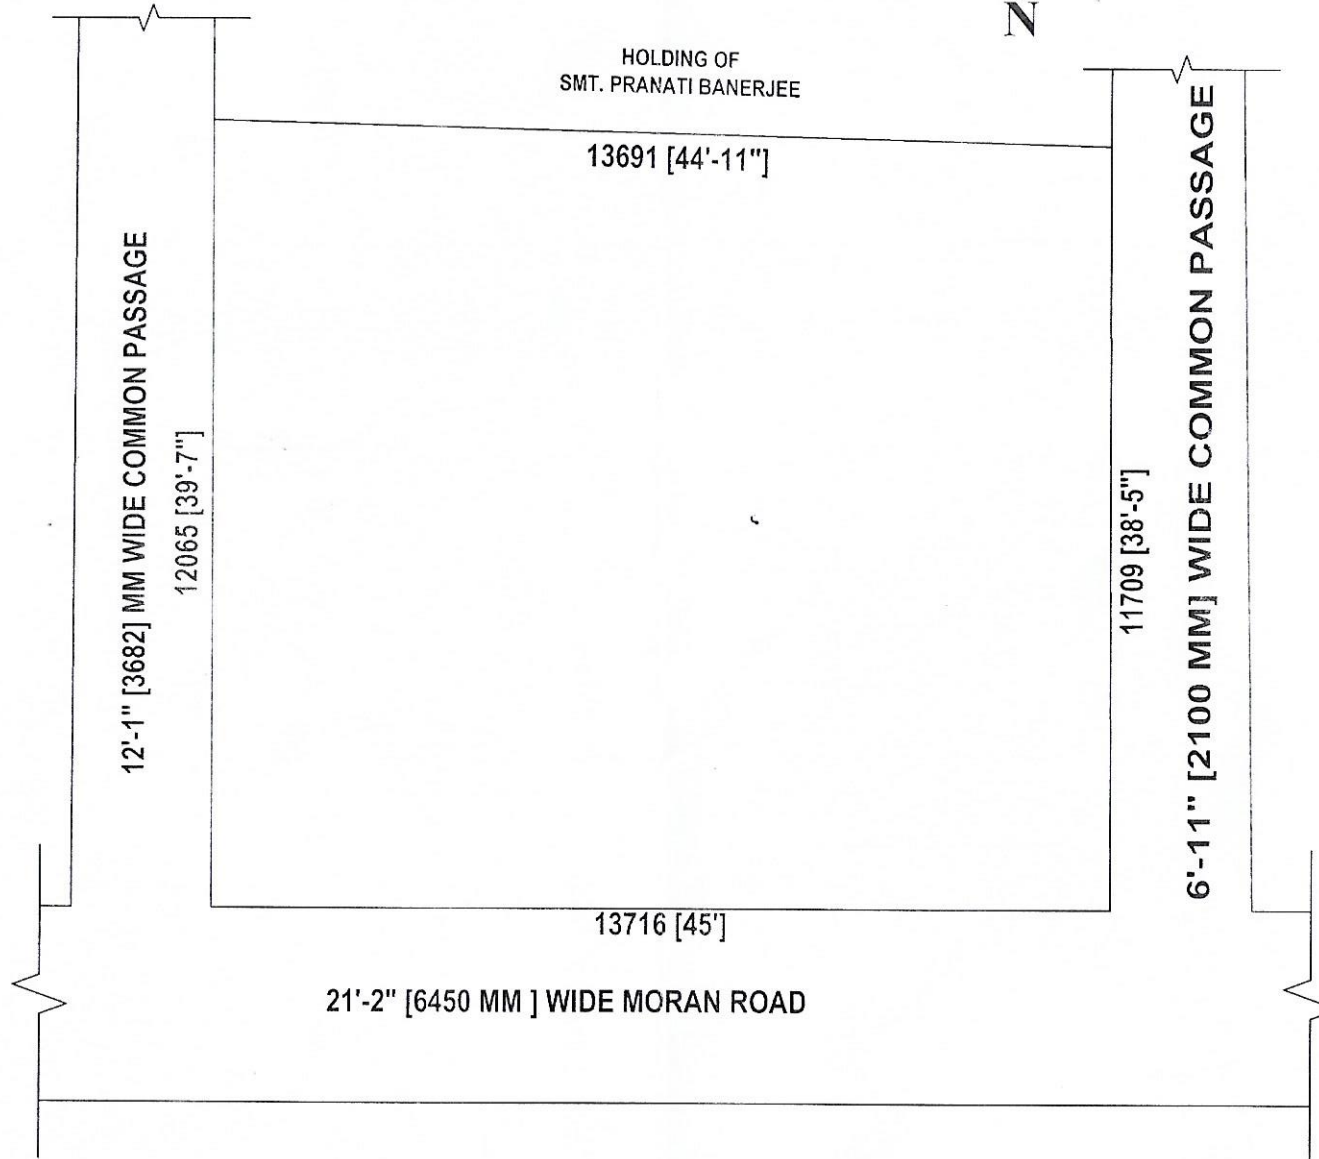

LATITUDE- 22.84
LONGITUDE- 88.36

SCALE-1:100

Chaitali Dey

CHAITALI DEY
Registered L.B.S. of C.M.C.
Registration No. 241